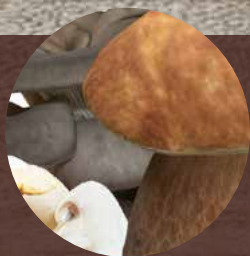

Směs hub
Mushroom mix
Pilzmischung

krabička / packet / Paket **50 g**
dóza / jar / Dose **50 g, 100 g**
sáček / bag / Beutel **250 g, 500 g, 1 kg**